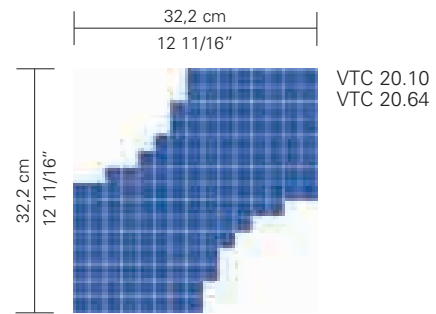

CORFÙ
Fillgel plus 1103 bianco neve

PISCINE 20 x 20 mm

pools
piscines
Schwimmbäder
piscinas

unità d'ordine 2,07 m²/sqm
order unit 22.28 SF
unité de commande
bestellereinheit
unidad de pedido

CORFÙ design Marco Braga