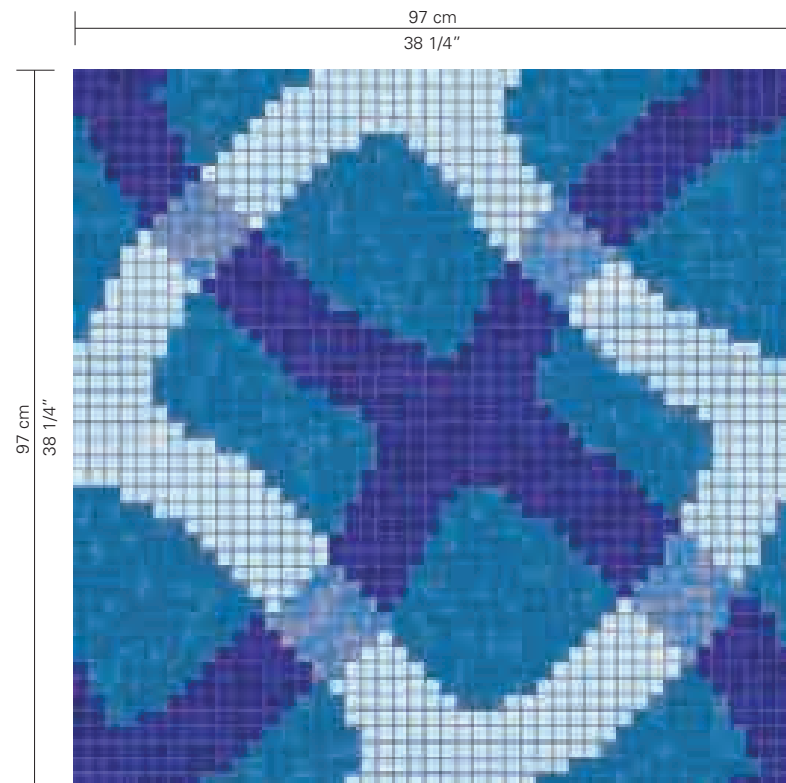

montato su carta / paper face mounted / collée sur papier / vorderseitig papiergeklebt / montado sobre papel
Fillgel plus: stucco colorato Bisazza / coloured Bisazza grout / joint coloré Bisazza / farbige Bisazza Fugenmasse / junta de color Bisazza

GL 09
SM 06
SM 07
SM 21

MIRAGE BLUE
Fillgel plus 7702 blu cobalto

PISCINE 20 x 20 mm

pools
piscines
Schwimmbäder
piscinas

unità d'ordine 1,86 m²/sqm
order unit 20.02 SF
unité de commande
bestellereinheit
unidad de pedido