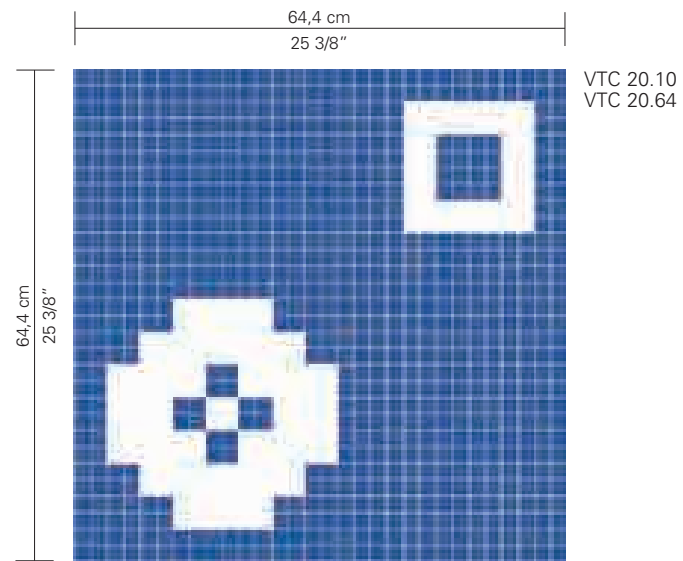

montato su carta / paper face mounted / collée sur papier / vorderseitig papiergeklebt / montado sobre papel
Fillgel plus: stucco colorato Bisazza / coloured Bisazza grout / joint coloré Bisazza / farbige Bisazza Fugenmasse / junta de color Bisazza

RODI
Fillgel plus 1103 bianco neve

PISCINE 20 x 20 mm

pools
piscines
Schwimmbäder
piscinas

unità d'ordine 2,07 m²/sqm
order unit 22.28 SF
unité de commande
bestellereinheit
unidad de pedido